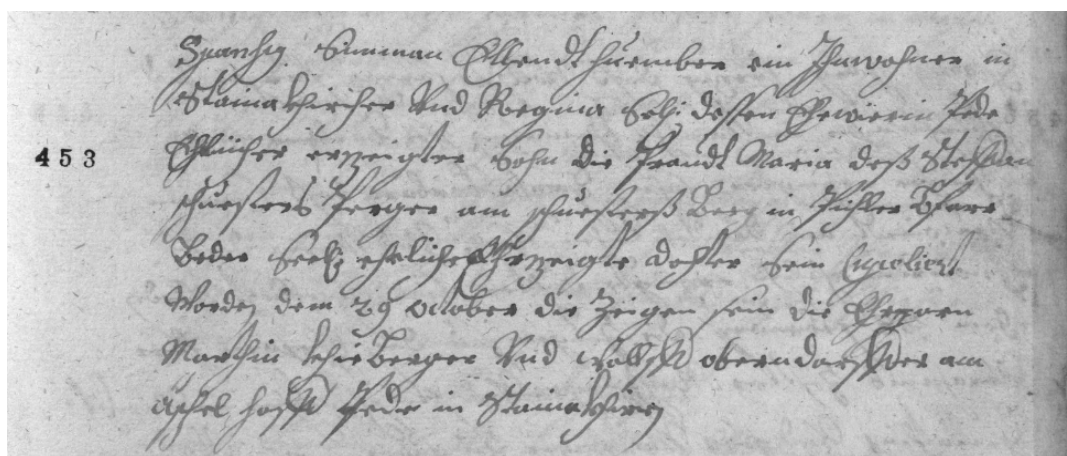

## Toter Punkt in der Ahnenreihe Schusterberger

Maria Schuestersperger , geb. vor 1667 als Tochter von  
Stephan Schuestersperger

Für Maria Schuestersperger findet sich als frühestes Dokument ihre Heirat mit 29. Oktober 1687 in Steinerkirchen am Innbach<sup>1</sup>:

Transkription des obigen Textes:

[1687]

Sponsus Simmon Ellendthuebmer ein Inwohner in  
Stainachkirchen [fehlt: Angaben zum Vater] Und Regina sel[ig] dessen Ehwirtin Pede [=beider]  
ehlicher erzeugte Sohn die Praudt Maria deß Stephan  
SchuestersPerger am Schuestersß Berg in Pichler Bfarr [sic]  
Beder seel. Ehelich erzeugte Tochter sein cupolirt [sic]  
worden den 29. October die Zeigen sind die Ehrparen  
Marthin Khieberger Vnd Wollff Oberndorffer am  
Äschel Hoff Pede [=beide] in Stainachkir[che]n

Damit ist ihre Geburt vor 1667 vermutlich in Pichl bei Wels zu suchen. Im Taufregister von Pichl bei Wels<sup>2</sup> ist jedoch kein Eintrag einer Maria Schustersperger zu finden. Es gibt nur einen Eintrag am 6. April 1656 eines Sebastian Schustersperger als Sohn von Stephan und Anna. Das Trauregister<sup>3</sup> von Pichl bei Wels weist ebenfalls keinen Eintrag Schusterperger aus.